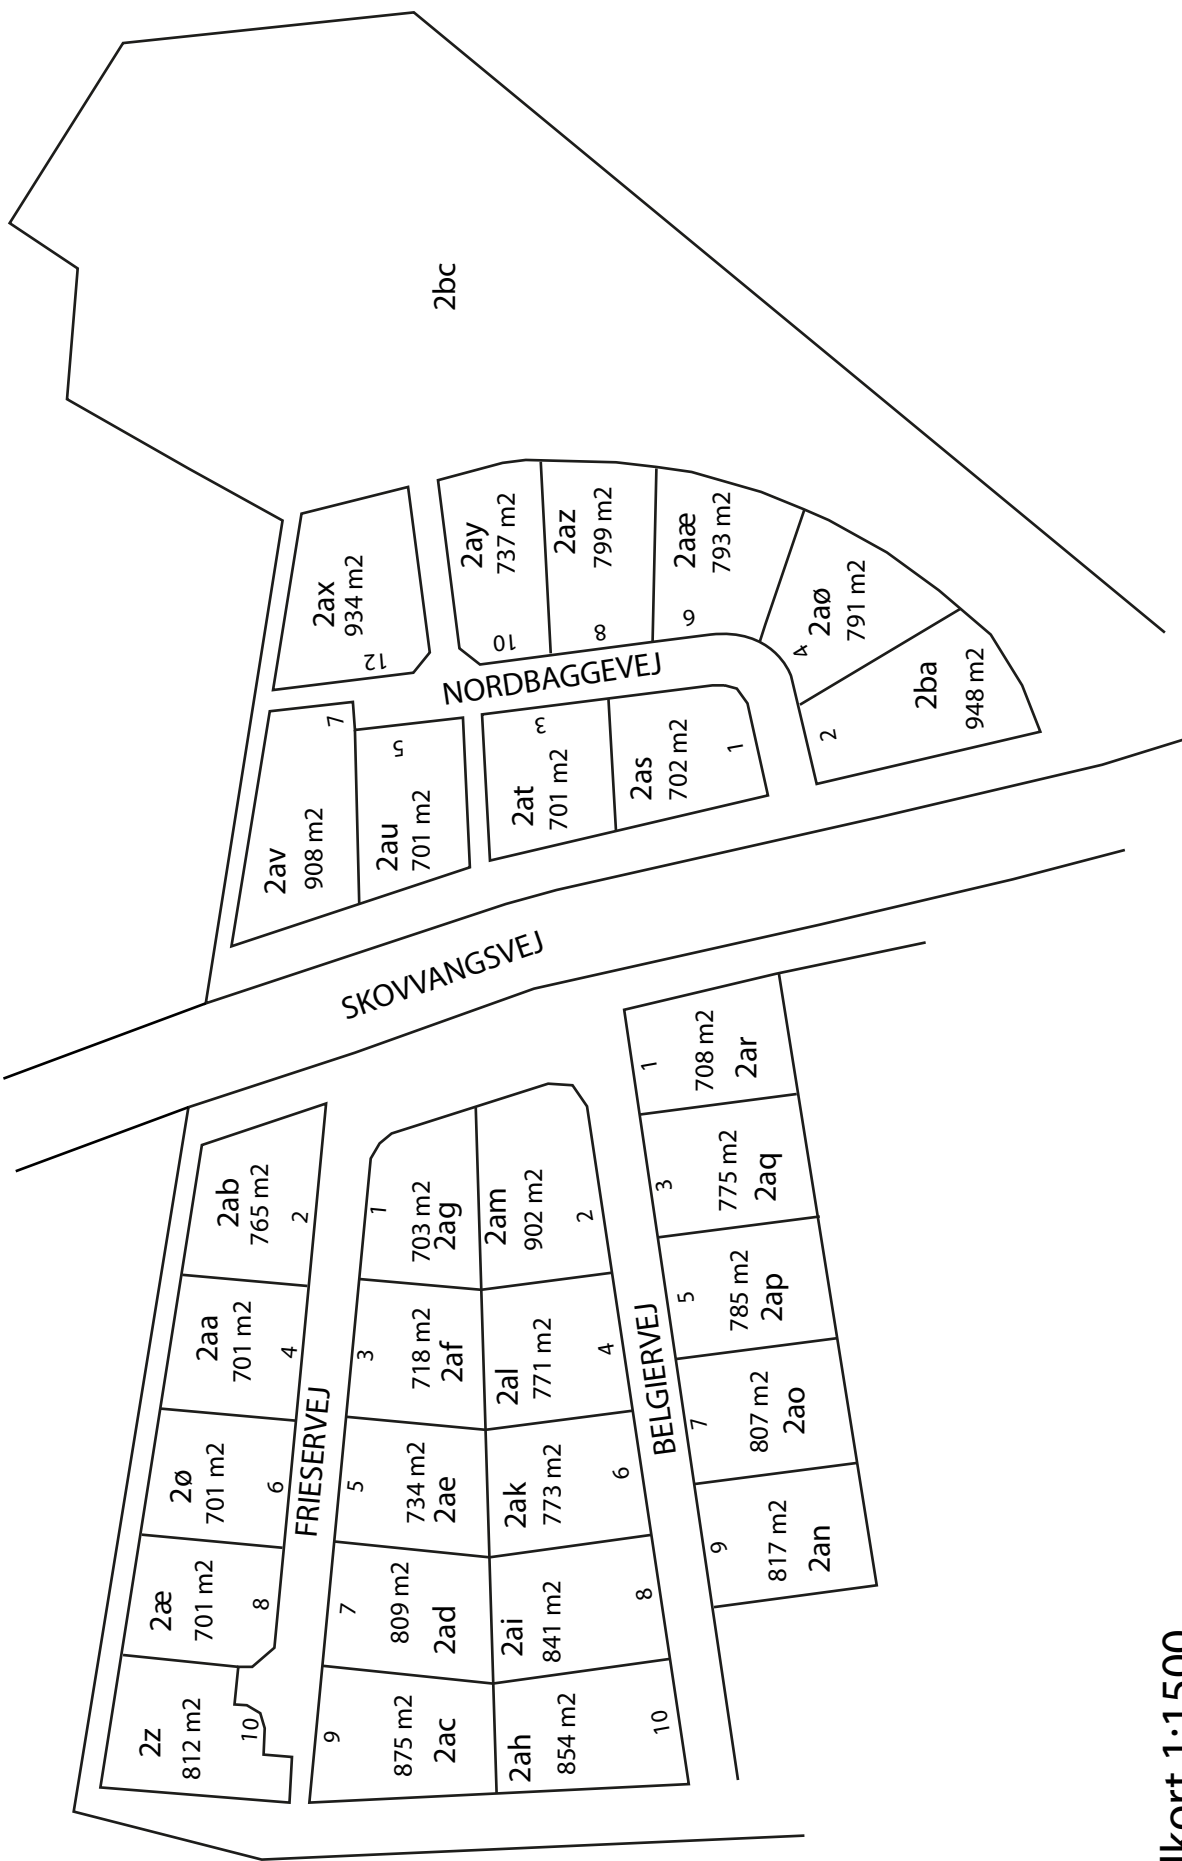

NORD

Arealkort 1:1500

Drastrup By, Essenbæk
Frieservej, Belgiervej og Nordbaggervej, 8960 Randers SØ