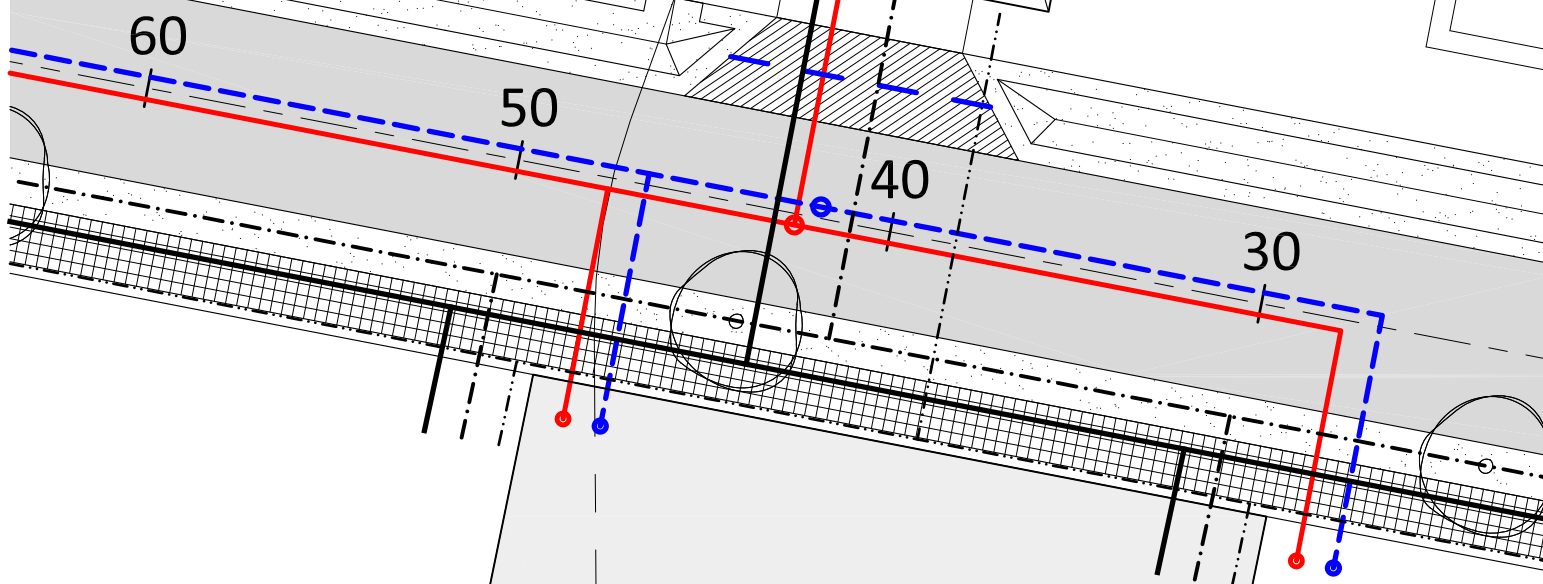

SKOMAGERVEJ #3

SIGNATURFORKLARING

- REGNVANDSLEDNING
- SPILEVANDSLEDNING
- VANDLEDNING
- EL MM.
- FJERNVARME

STIKLEDNINGSPLACERING:

EL MM.	0,5 METER FRA ØSTSKEL
VAND	1,5 METER FRA ØSTSKEL
FJERNVARME	2,5 METER FRA ØSTSKEL
SPILEVAND	1,0 METER FRA VESTSKEL
REGNVAND	2,0 METER FRA VESTSKEL