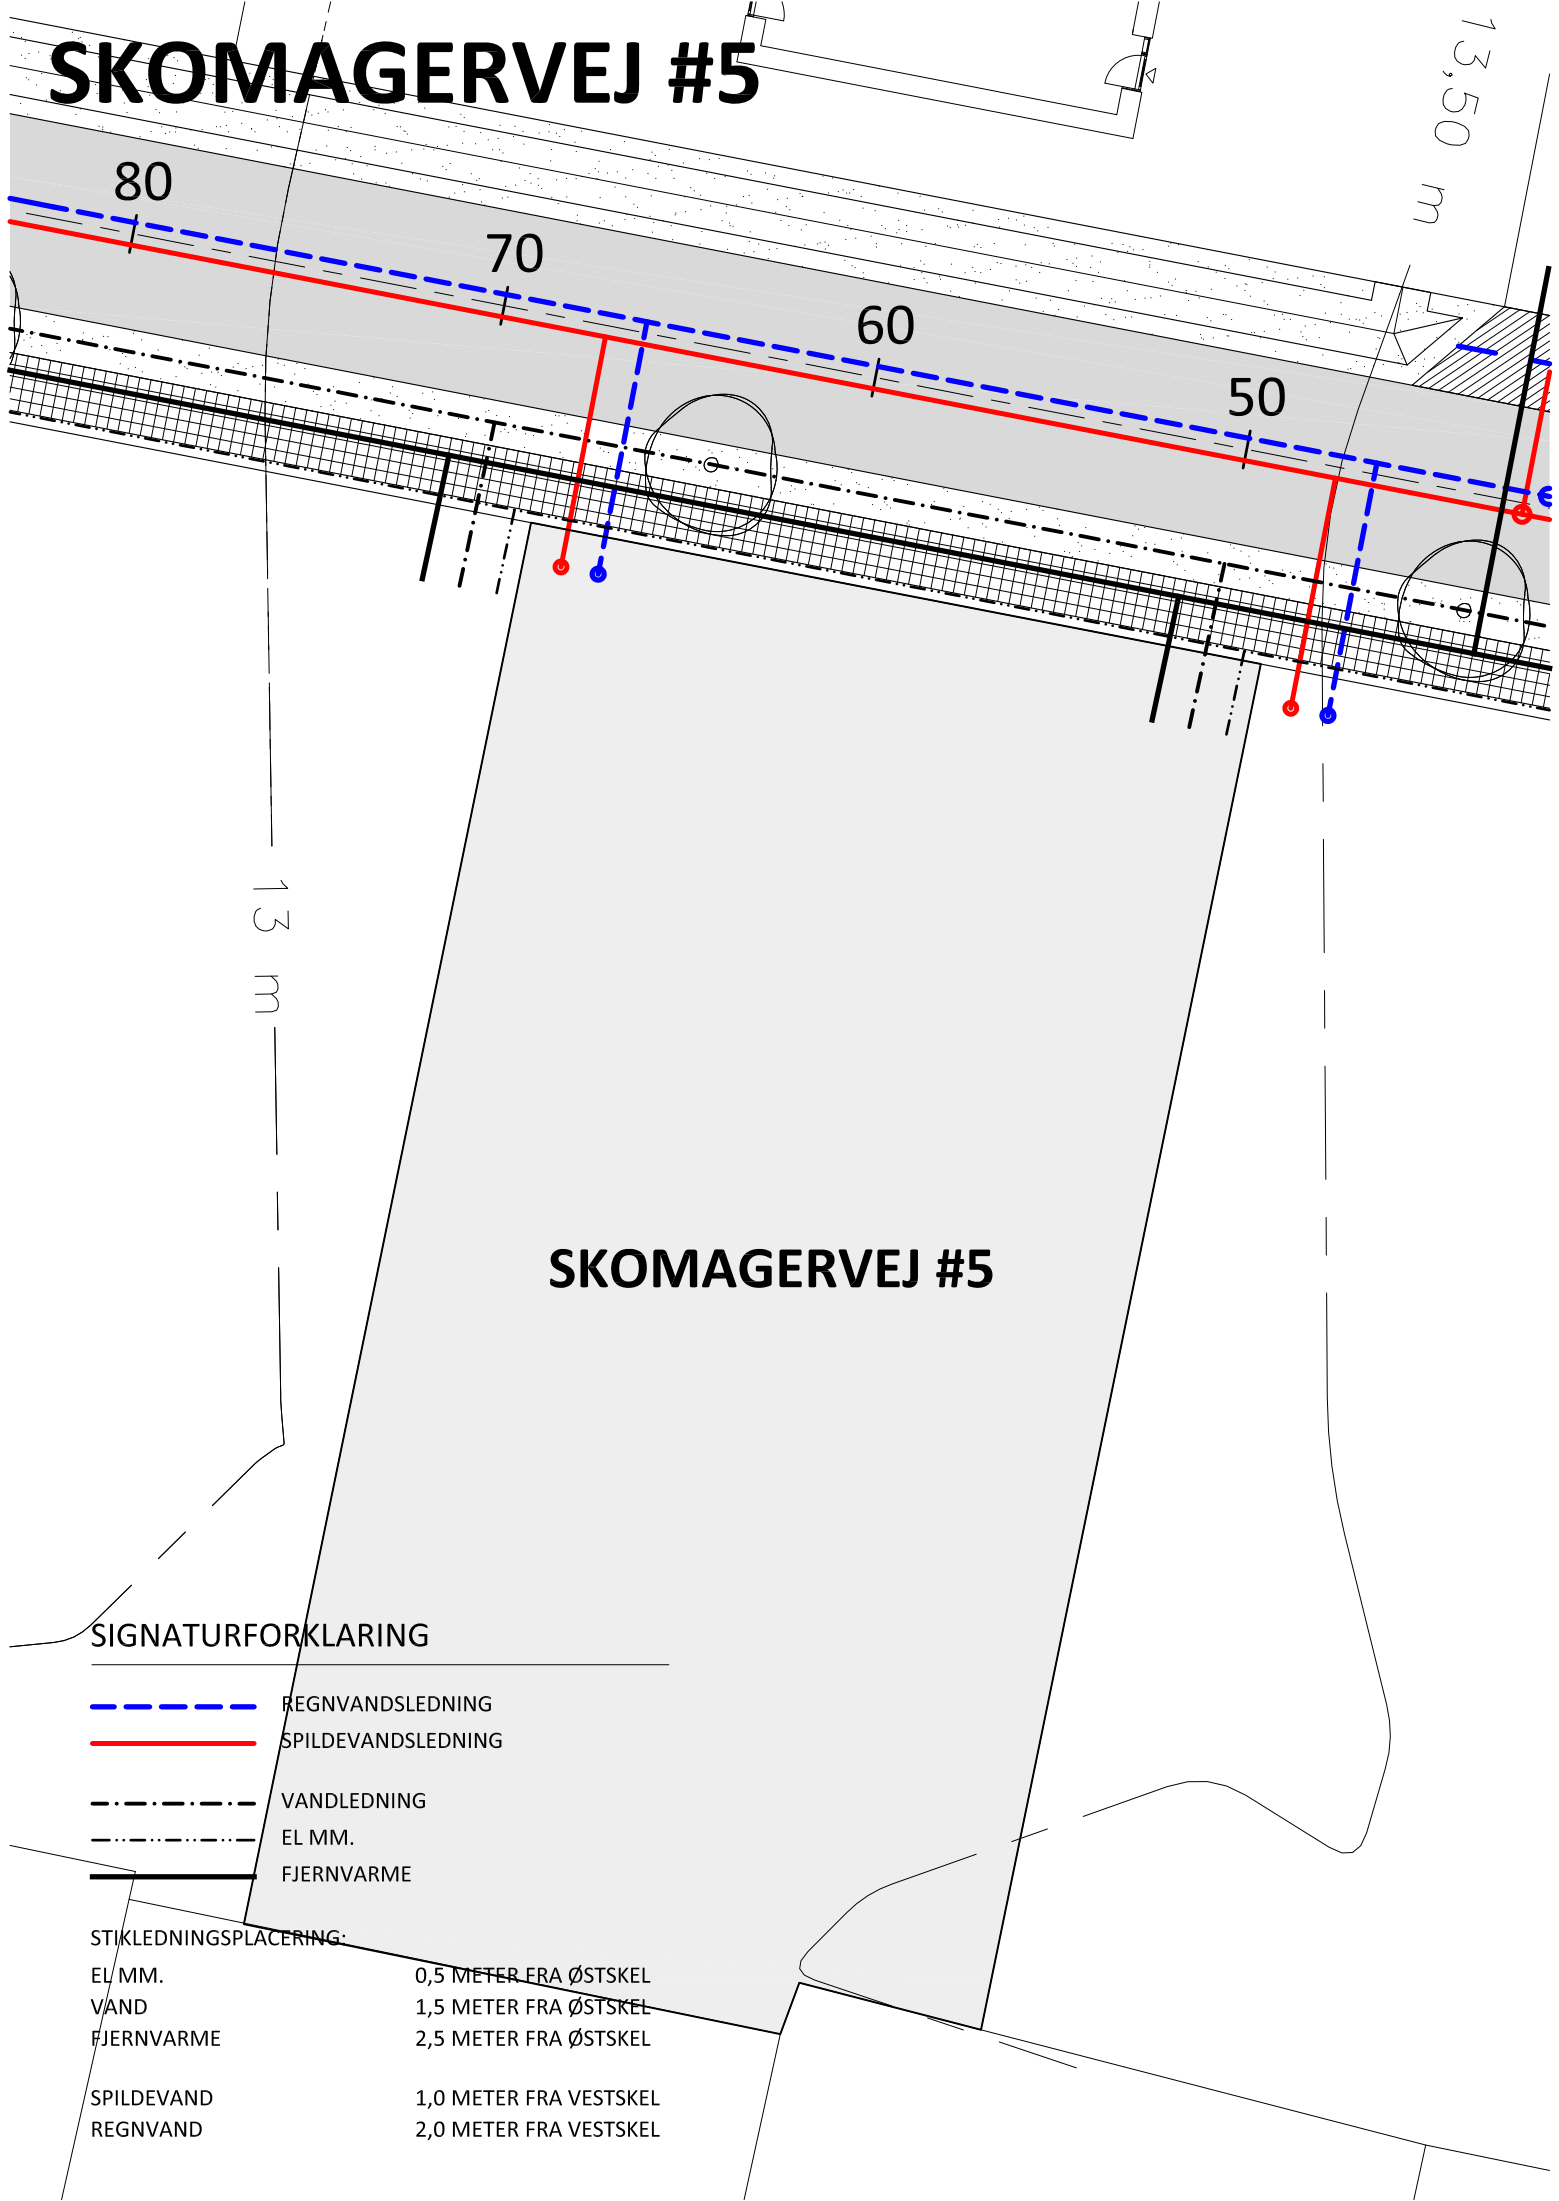

SKOMAGERVEJ #5

SIGNATURFORKLARING

- REGNVANDSLEDNING
- SPILDEVANDSLEDNING
- VANDLEDNING
- EL MM.
- FJERNVARME

STIKLEDNINGSPLACERING:

EL MM.	0,5 METER FRA ØSTSKEL
VAND	1,5 METER FRA ØSTSKEL
FJERNVARME	2,5 METER FRA ØSTSKEL
SPILDEVAND	1,0 METER FRA VESTSKEL
REGNVAND	2,0 METER FRA VESTSKEL