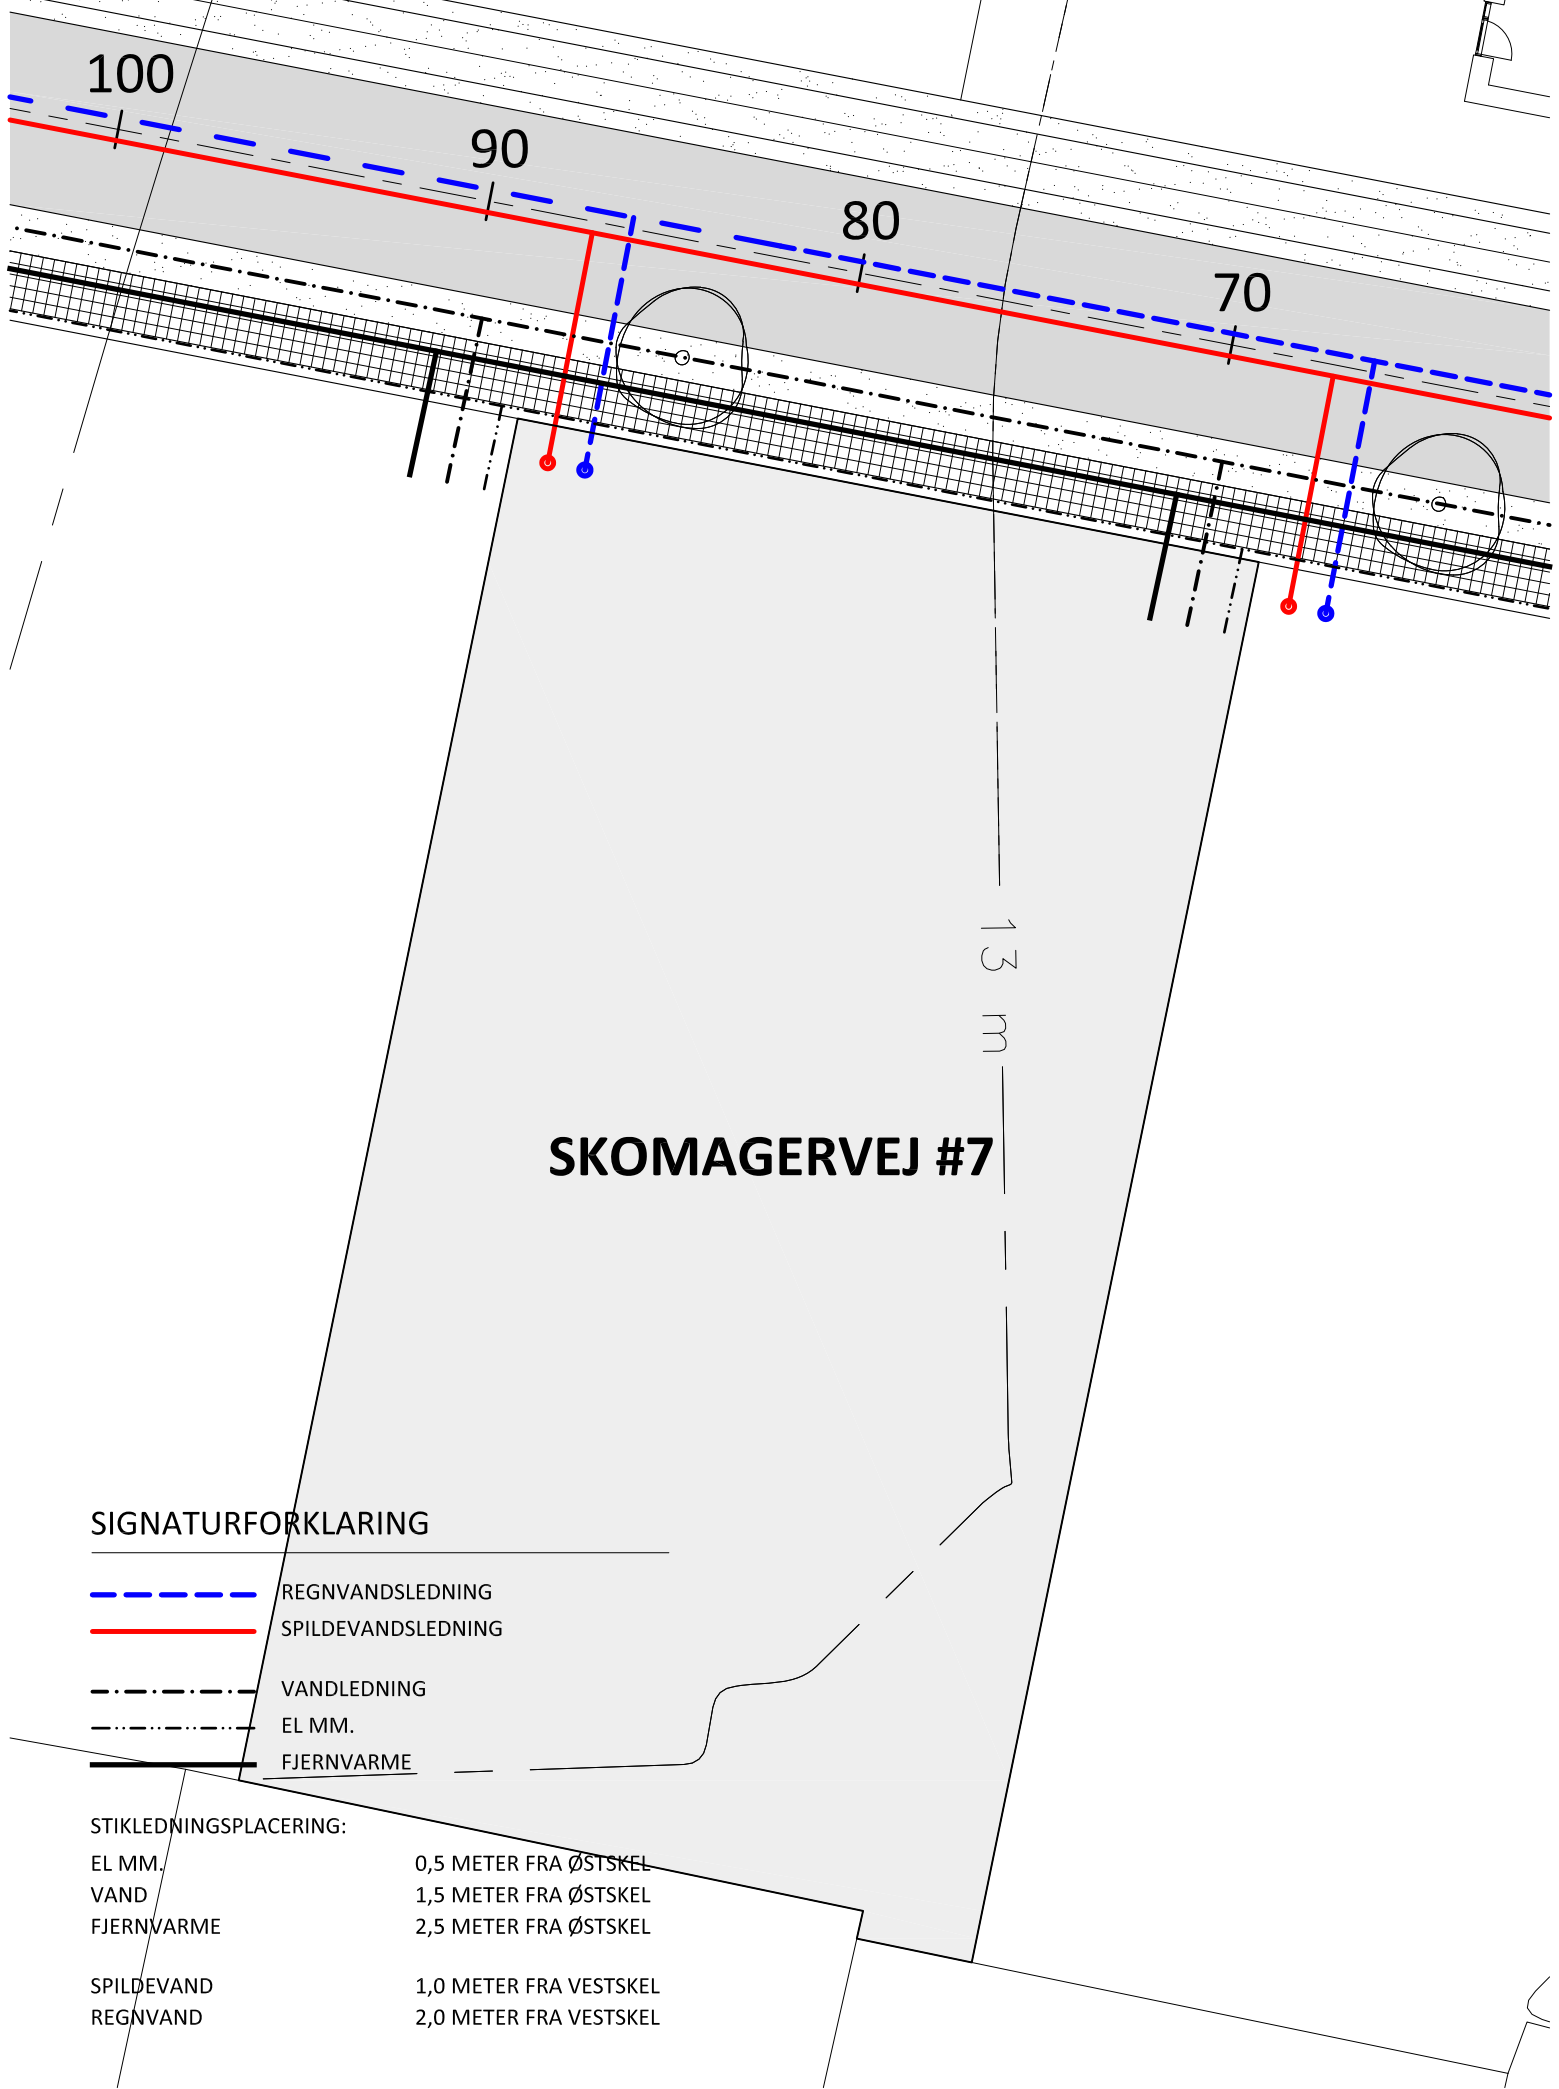

SKOMAGERVEJ #7

SIGNATURFORKLARING

-  REGNVANDSLEDNING
-  SPILDEVANDSLEDNING
-  VANDLEDNING
-  EL MM.
-  FJERNVARME

STIKLEDNINGSPLACERING:

EL MM.	0,5 METER FRA ØSTSKEL
VAND	1,5 METER FRA ØSTSKEL
FJERNVARME	2,5 METER FRA ØSTSKEL
SPILDEVAND	1,0 METER FRA VESTSKEL
REGNVAND	2,0 METER FRA VESTSKEL