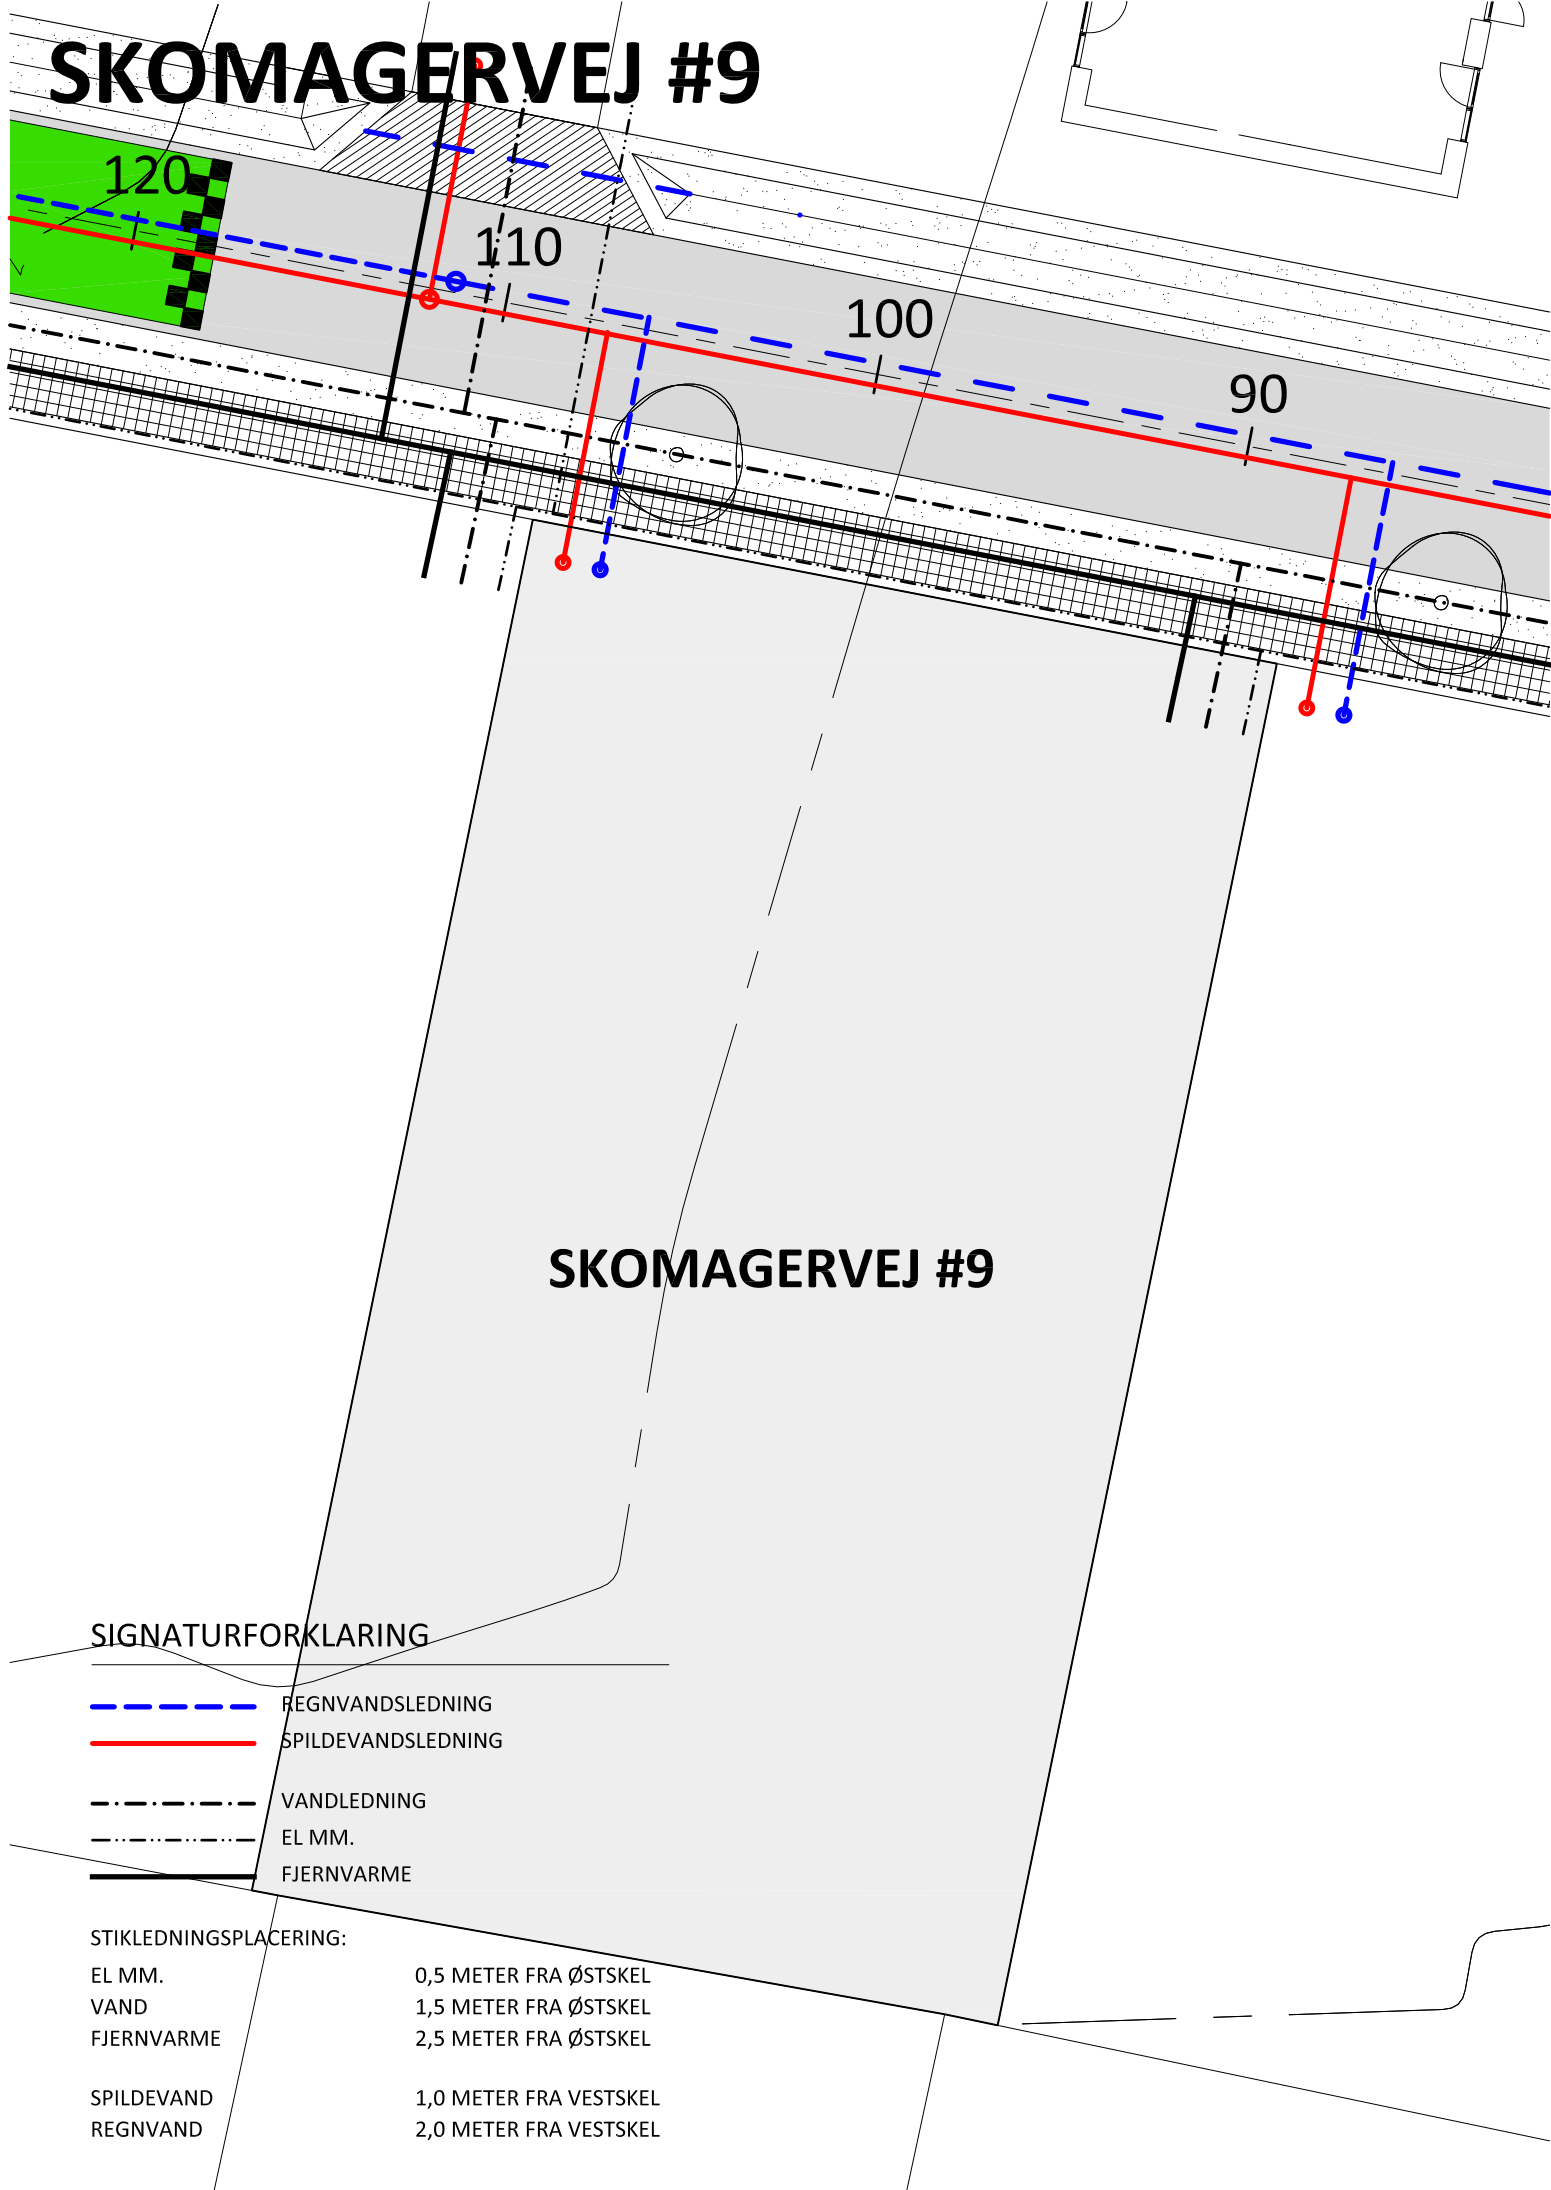

SKOMAGERVEJ #9

SIGNATURFORKLARING

- REGNVANDSLEDNING
- SPILEVANDSLEDNING
- VANDLEDNING
- EL MM.
- FJERNVARME

STIKLEDNINGSPLACERING:

EL MM.	0,5 METER FRA ØSTSKEL
VAND	1,5 METER FRA ØSTSKEL
FJERNVARME	2,5 METER FRA ØSTSKEL
SPILEVAND	1,0 METER FRA VESTSKEL
REGNVAND	2,0 METER FRA VESTSKEL