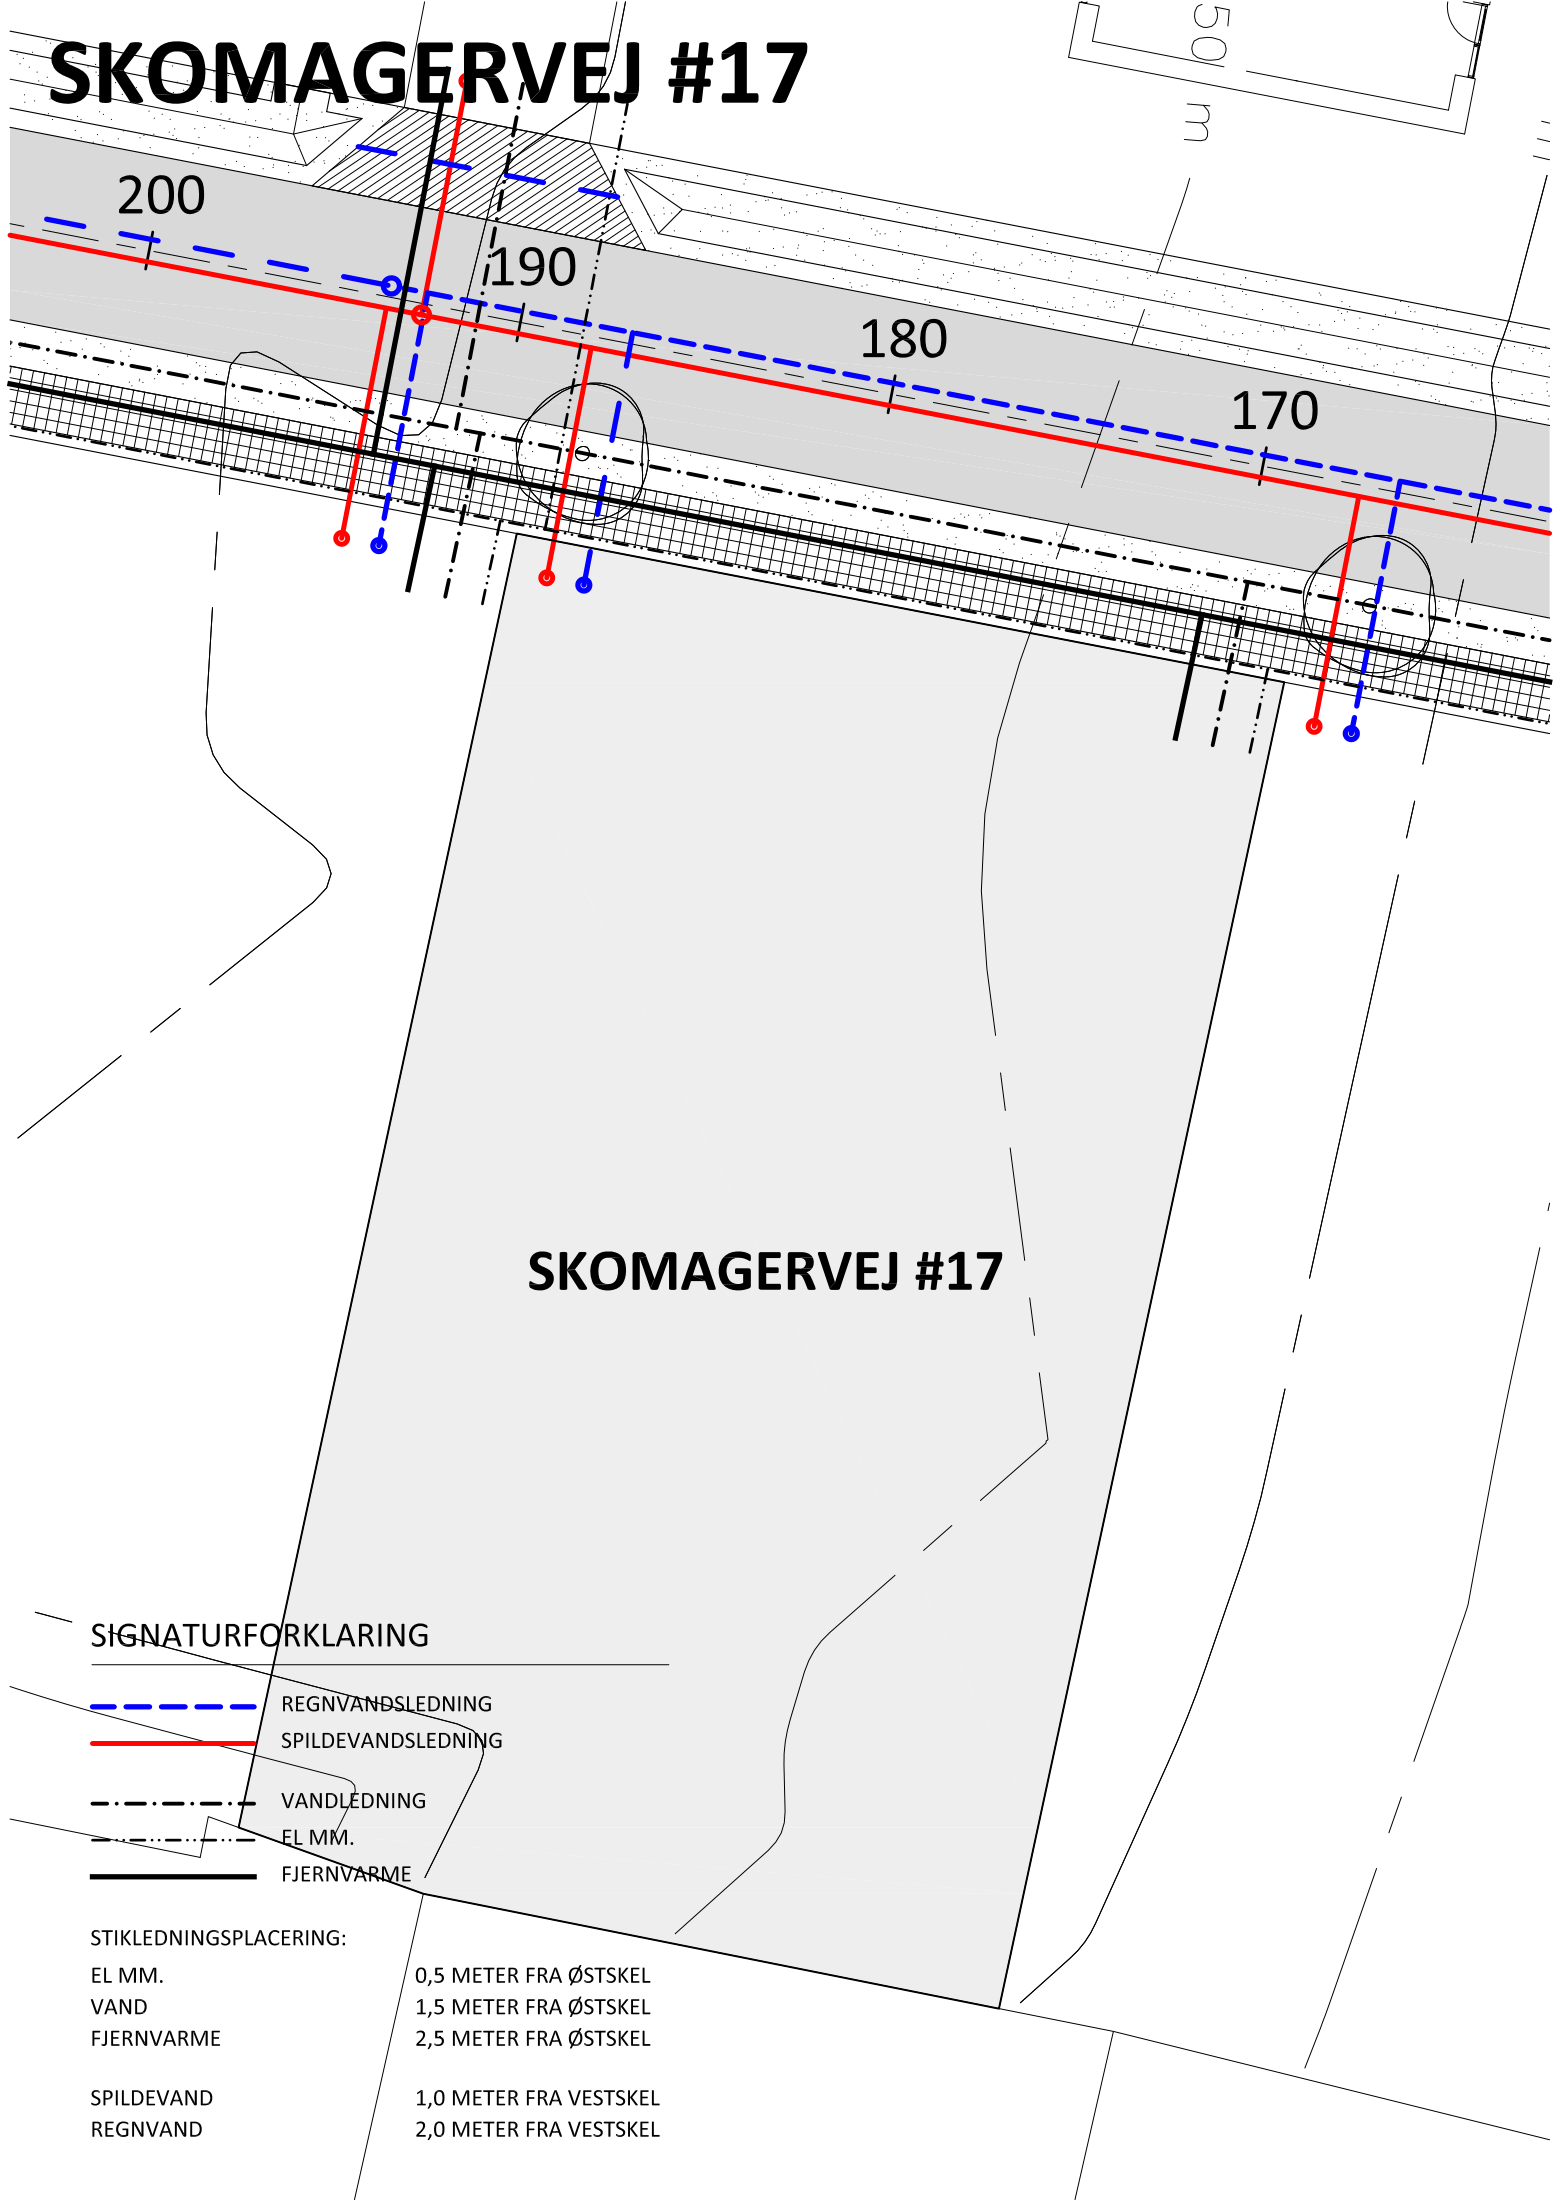

# SKOMAGERVEJ #17

### STIKLEDNINGSPLACERING:

- EL MM. 0,5 METER FRA ØSTSKEL
- VAND 1,5 METER FRA ØSTSKEL
- FJERNVARME 2,5 METER FRA ØSTSKEL
- SPILDEVAND 1,0 METER FRA VESTSKEL
- REGNVAND 2,0 METER FRA VESTSKEL