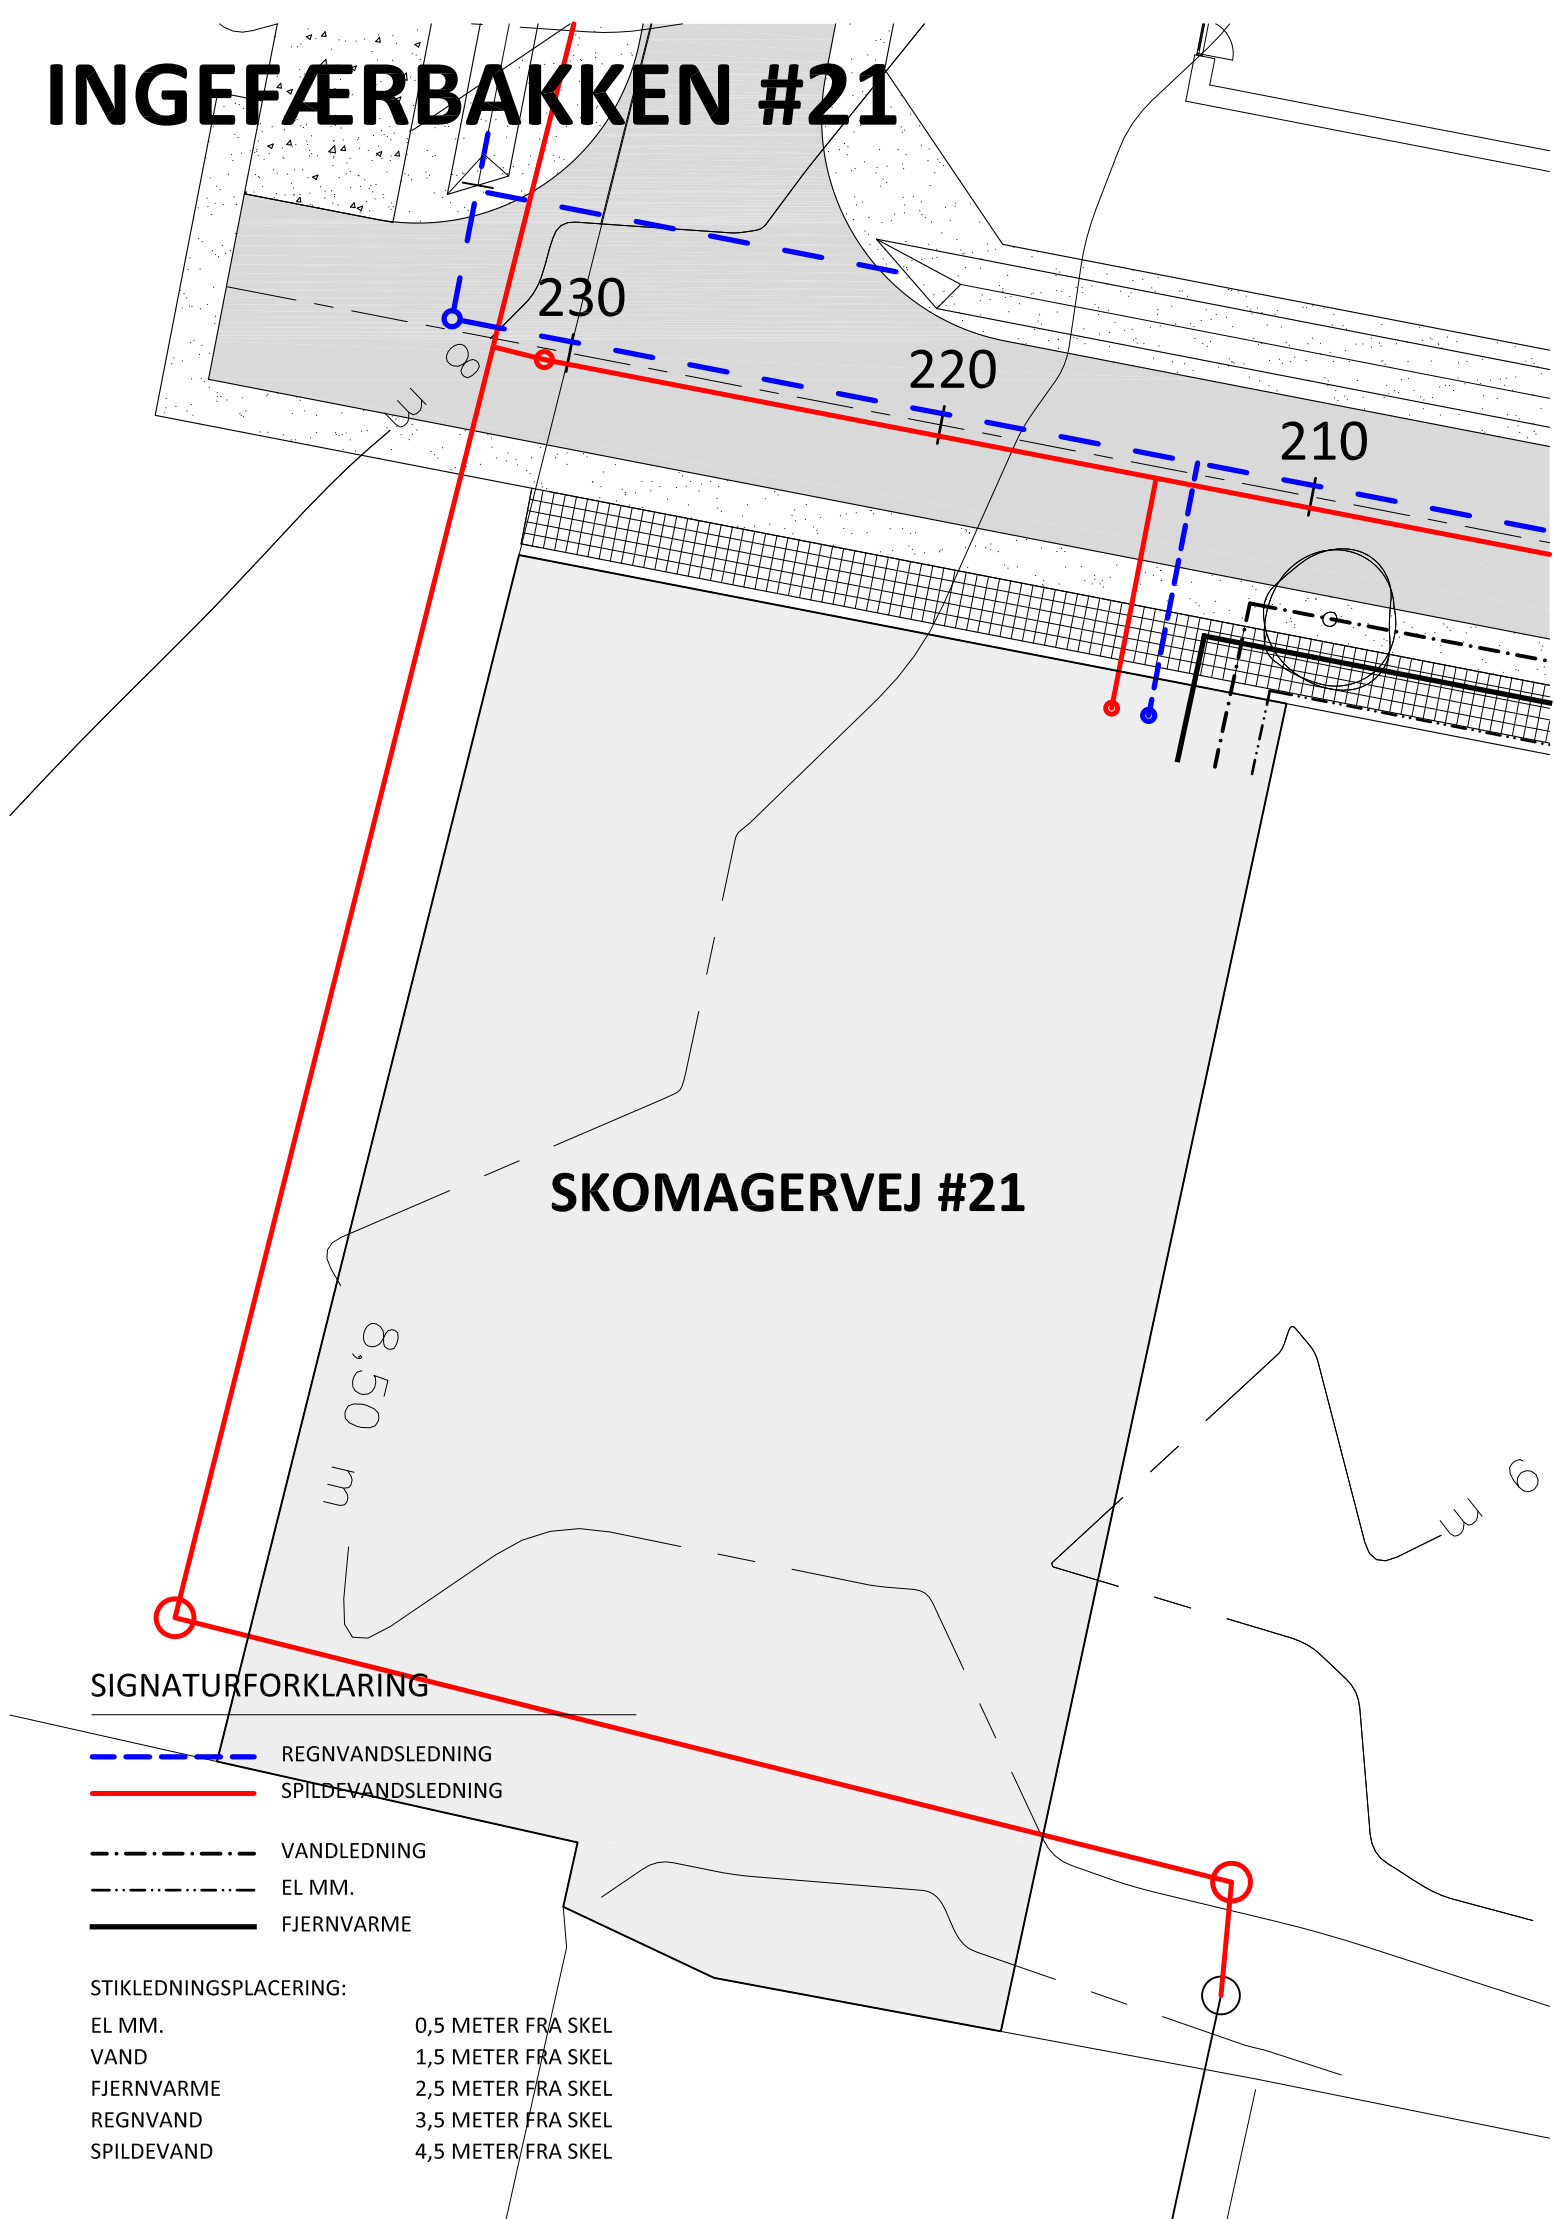

INGEFÆRBAKKEN #21

SKOMAGERVEJ #21

SIGNATURFORKLARING

- REGNVANDSLEDNING
- SPILDEVANDSLEDNING
- VANDLEDNING
- EL MM.
- FJERNVARME

STIKLEDNINGSPACERING:

- EL MM. 0,5 METER FRA SKEL
- VAND 1,5 METER FRA SKEL
- FJERNVARME 2,5 METER FRA SKEL
- REGNVAND 3,5 METER FRA SKEL
- SPILDEVAND 4,5 METER FRA SKEL