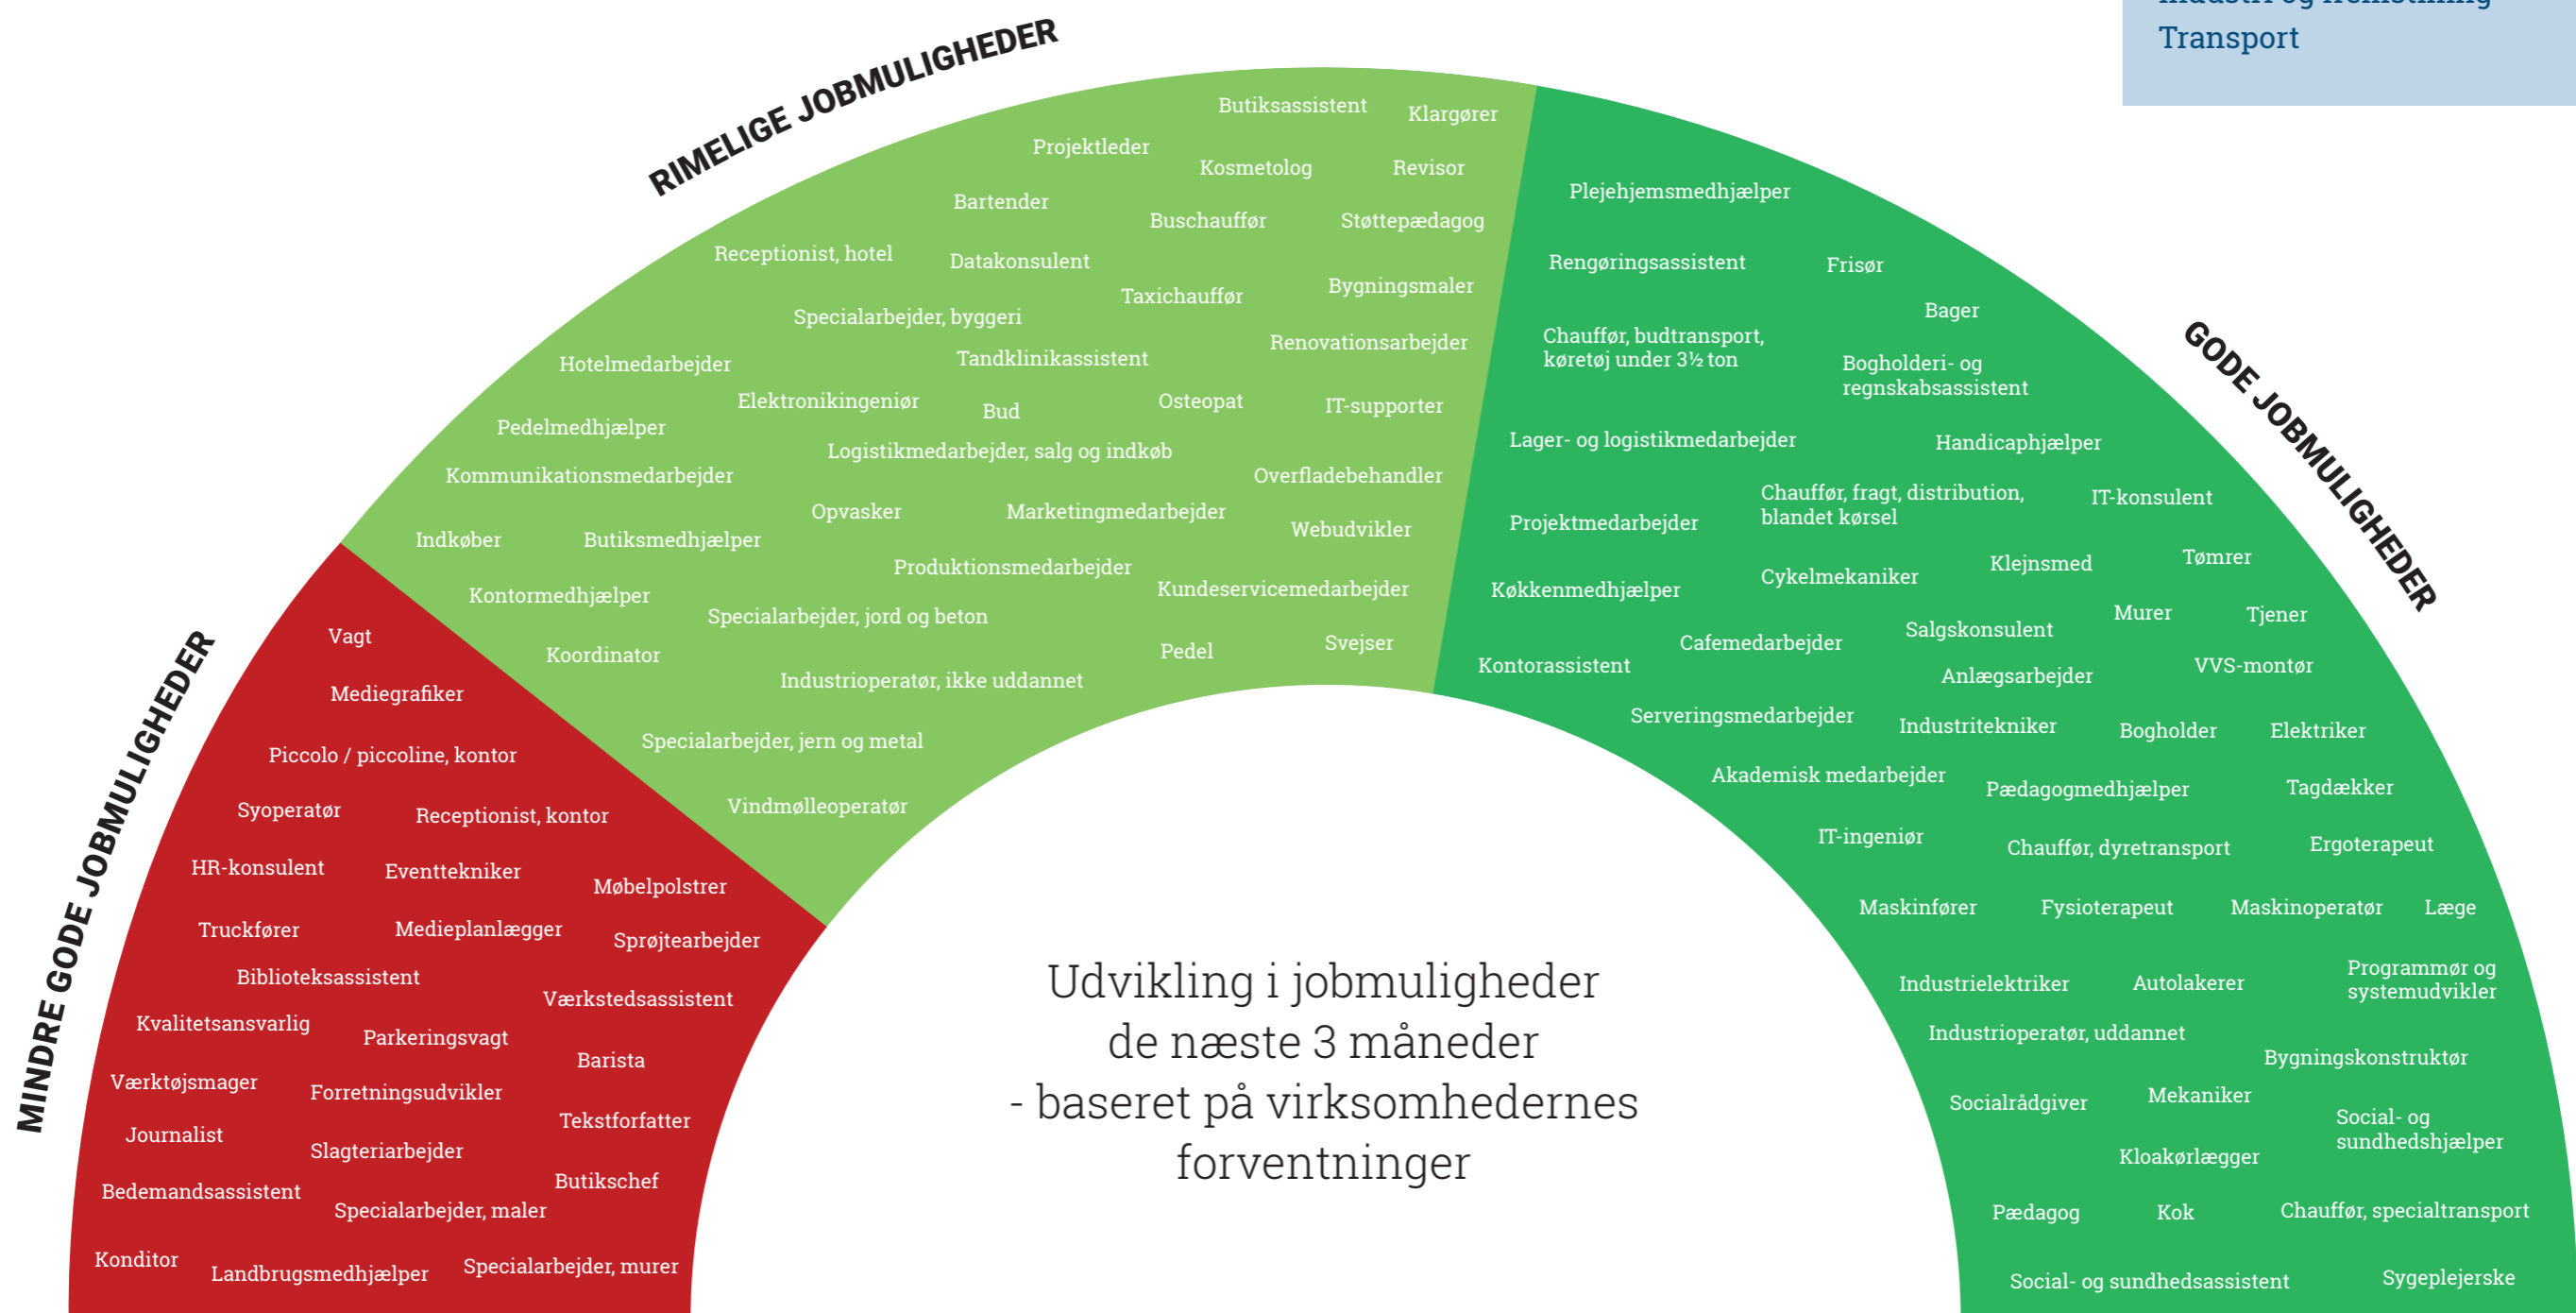

DET LOKALE JOBBAROMETER

Randers Kommune, november 2022

Følgende sektorer har særligt svært ved at rekruttere den nødvendige arbejdskraft:

Social- og sundhedsområdet
Hotel og restauration
Industri og fremstilling
Transport

DET LOKALE JOBBAROMETER

Randers Kommune, november 2022

Bygge og anlæg

Kloakørlægger
Bygningskonstruktør
Maskinfører
Tagdækker
Elektriker
VVS-montør
Anlægsarbejder
Murer
Tømrer

Bygningsmaler
Specialarbejder, byggeri
Specialarbejder, jord og beton