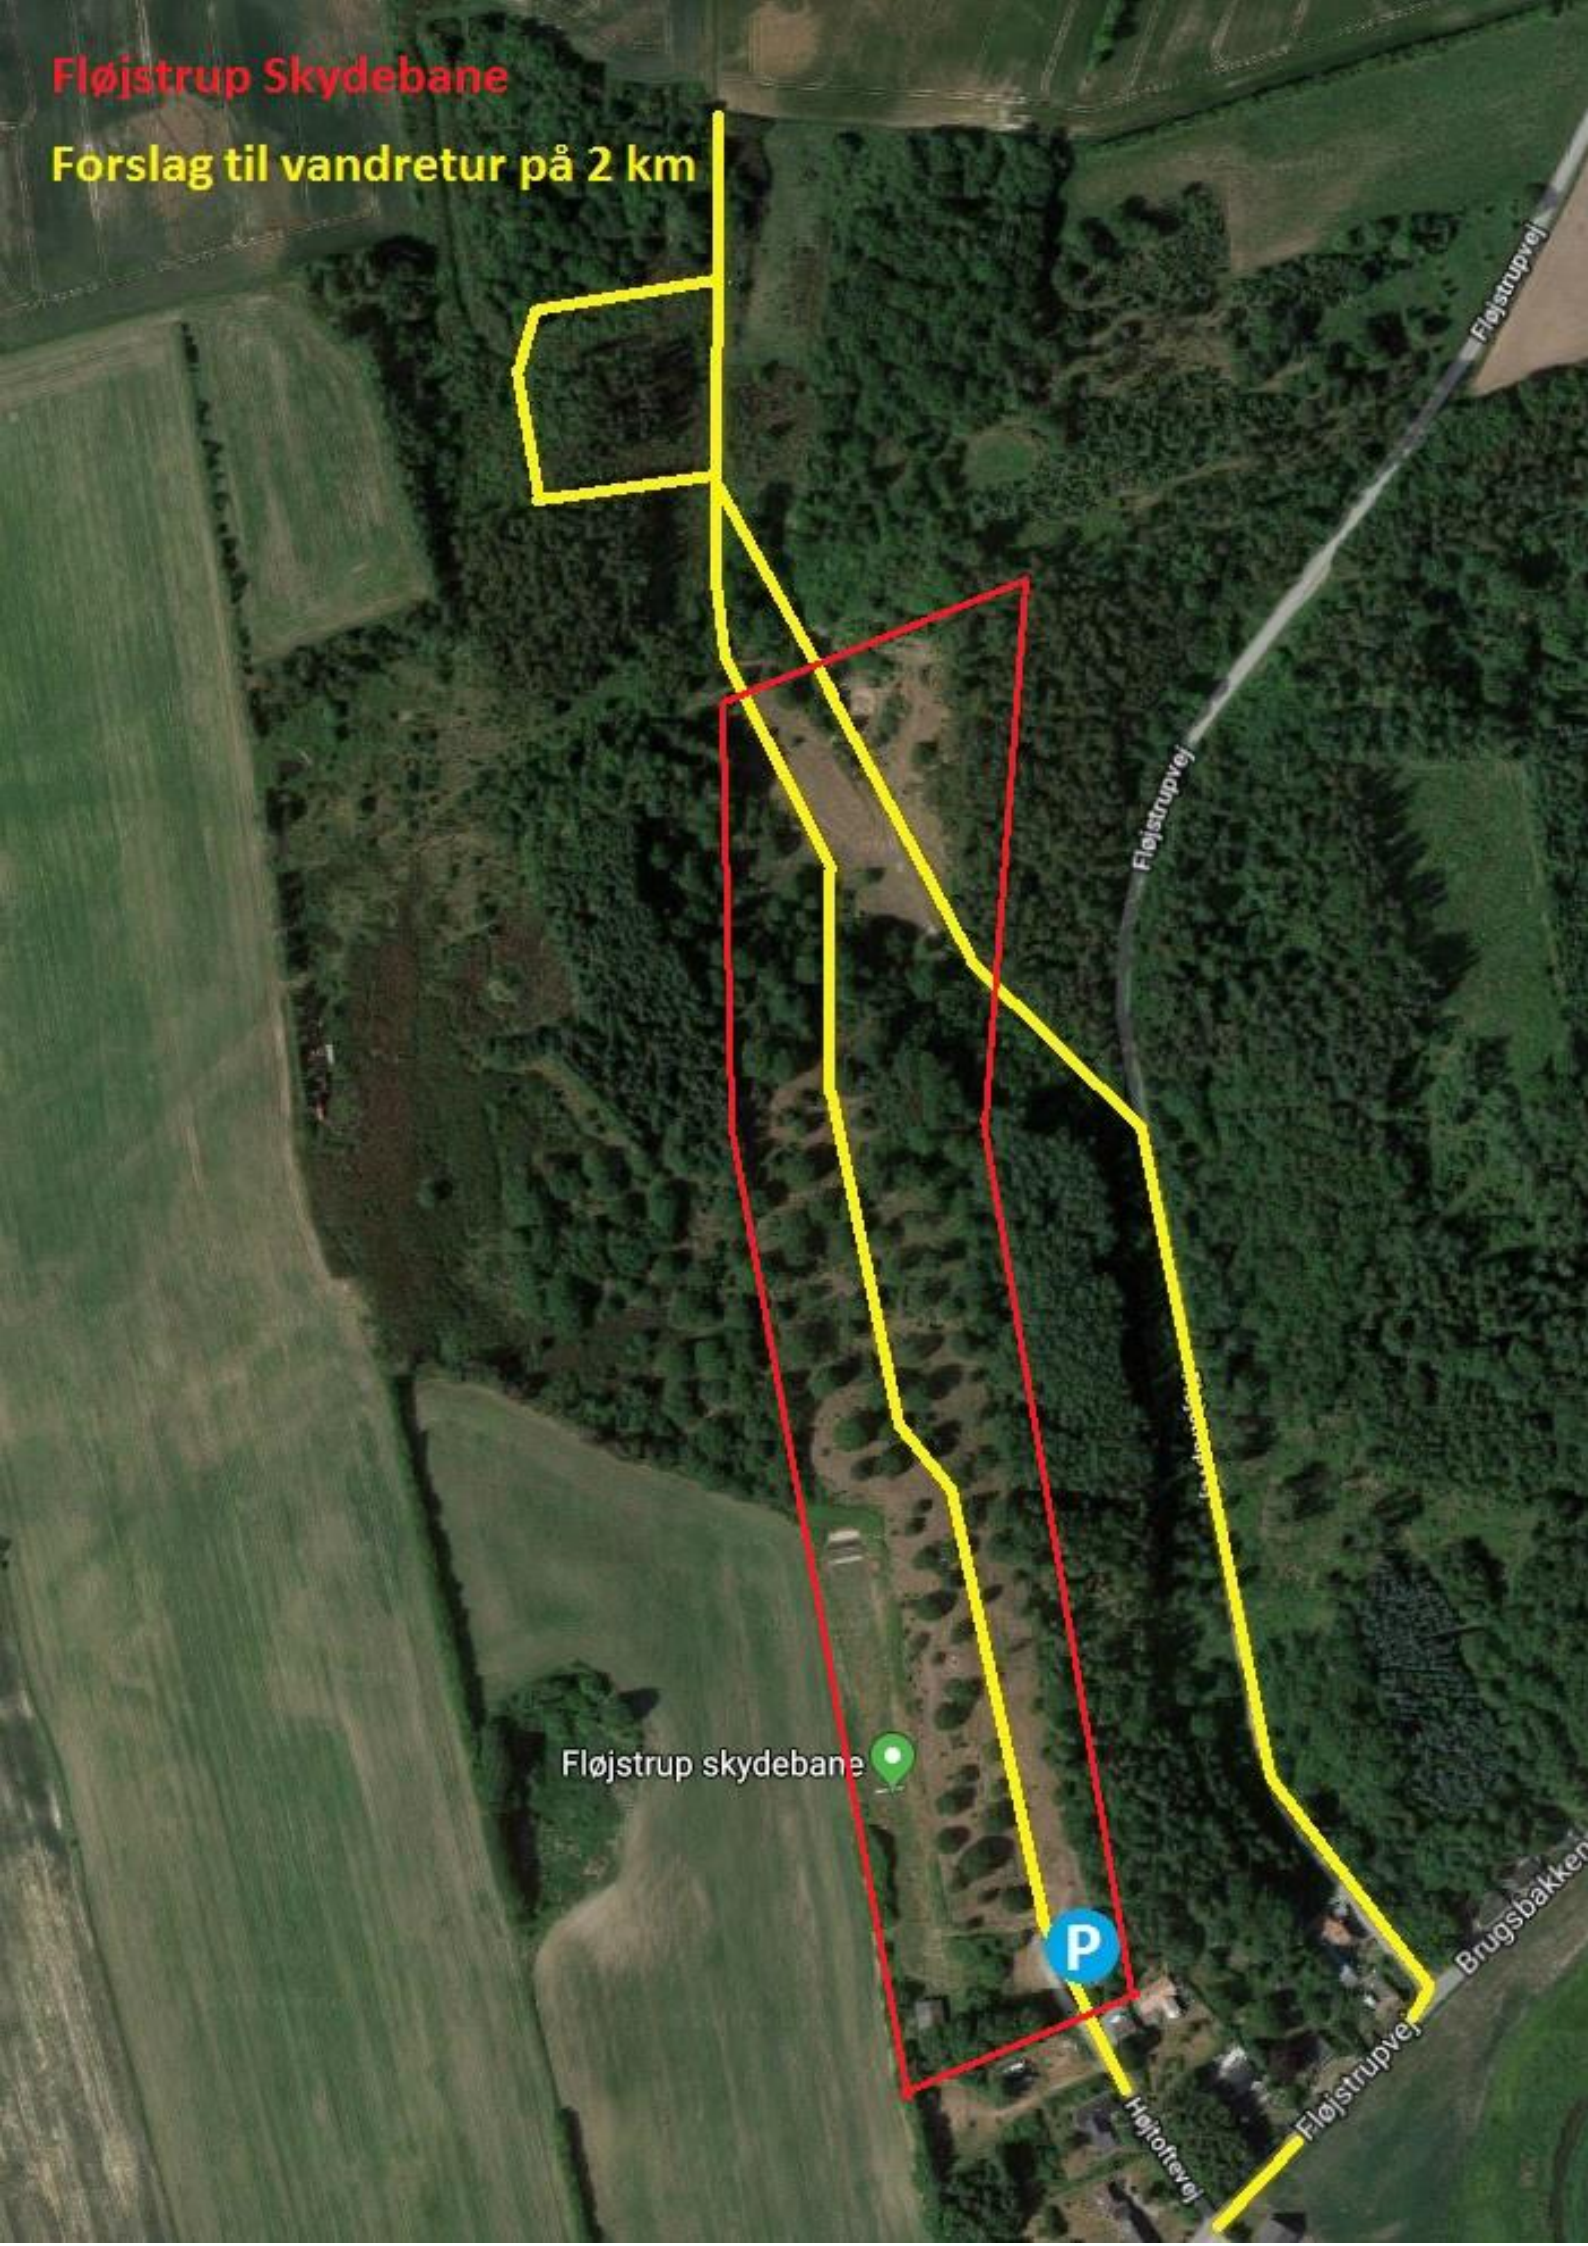

Fløjstrup Skydebane

Forslag til vandretur på 2 km

Fløjstrup skydebane

P

Fløjstrupvej

Fløjstrupvej

Fløjstrupvej

Højtorpevej

Fløjstrupvej

Brugsbakken